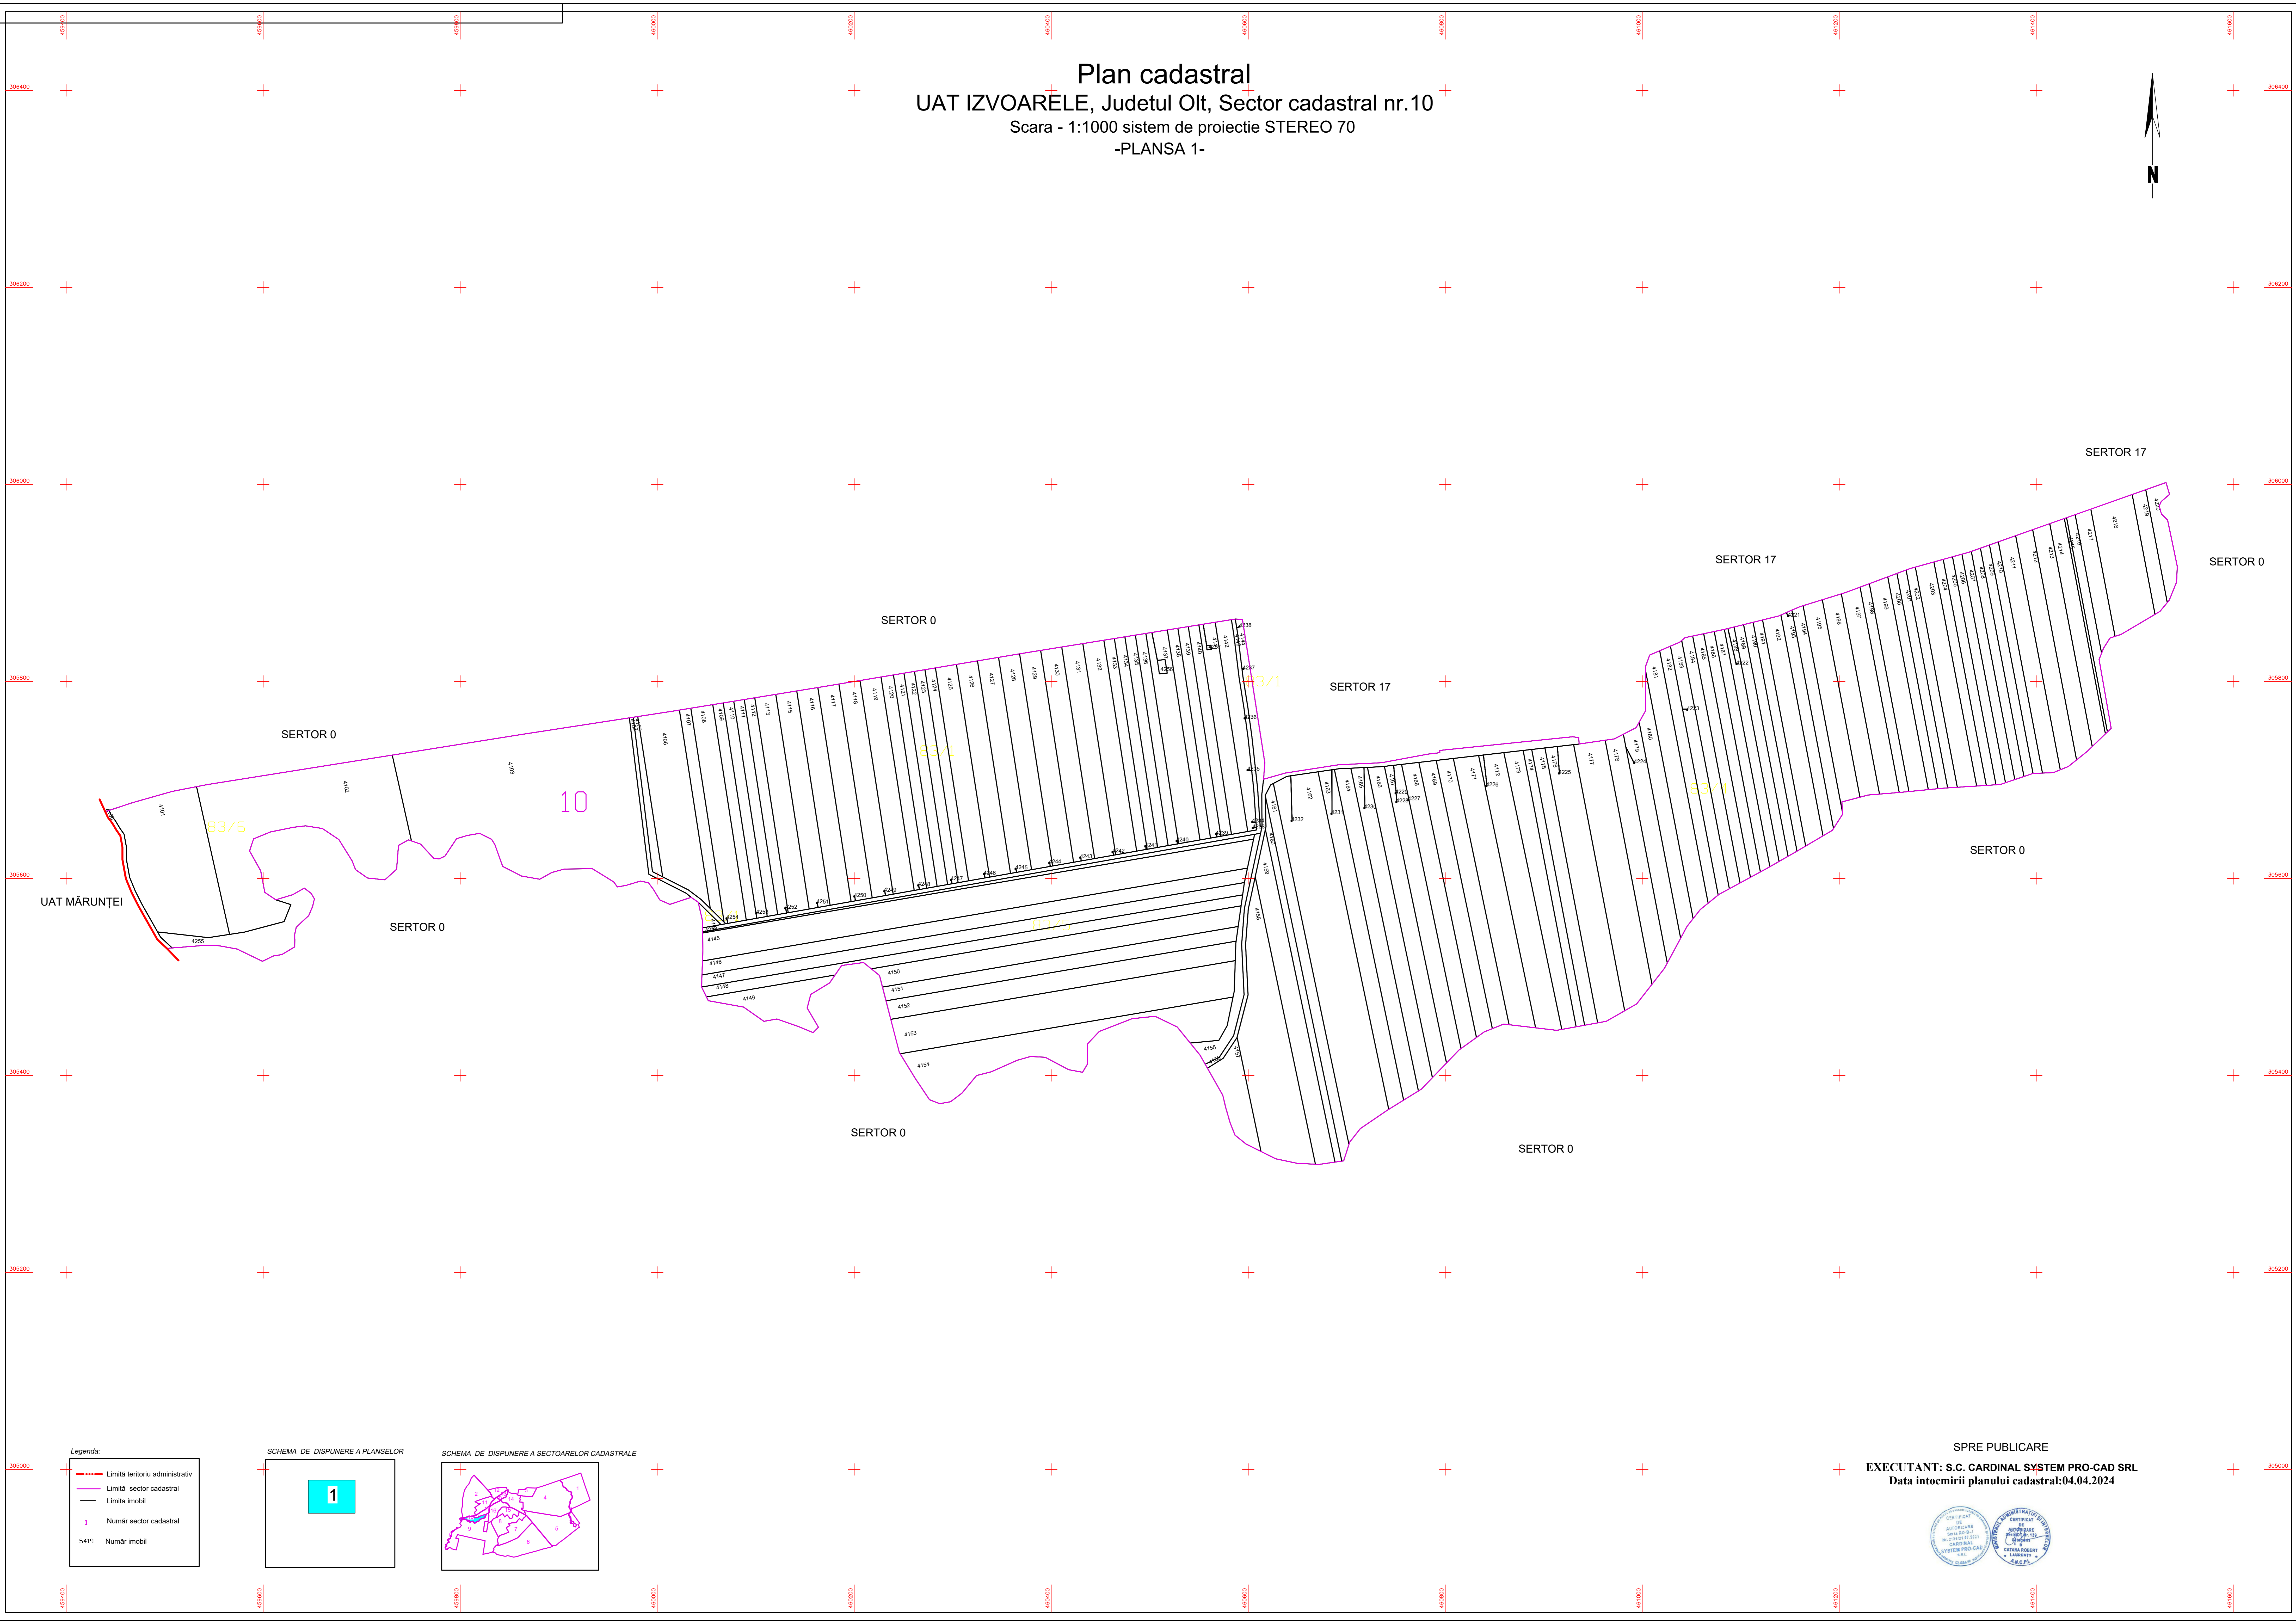

Plan cadastral
UAT IZVOARELE, Judetul Olt, Sector cadastral nr.10
Scara - 1:1000 sistem de proiectie STEREO 70
-PLANSĂ 1-

UAT MĂRUNȚEI

SERTOR 0

SERTOR 0

10

SERTOR 0

SERTOR 0

SERTOR 17

SERTOR 0

SERTOR 17

SERTOR 0

SERTOR 17

SERTOR 0

Legenda:

	Limită teritoriului administrativ
	Limită sector cadastral
	Limita imobil
	Număr sector cadastral
	Număr imobil

SPRE PUBLICARE
EXECUTANT: S.C. CARDINAL SYSTEM PRO-CAD SRL
Data întocmirii planului cadastral: 04.04.2024